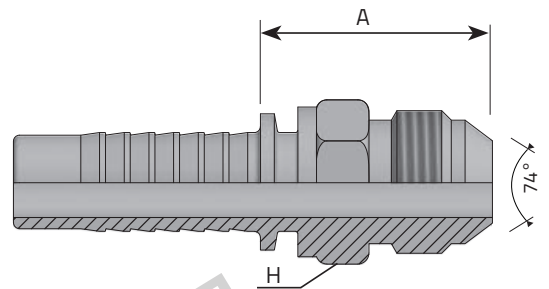

JIC 37° MALE (2)

MASCHIO JIC SV 37°
 MÂLE JIC CÔNE 37°
 AGJ 37° JIC AUSSENKONUS (UNF – GEWINDE)
 MACHO JIC CONO 37°(E)

Code	Tube		Thread		Dimensions			Pressure	
	D.N.	Hose	Diam	T	t/1"	H	A	Bar	Psi
	Inch		mm	Inch		mm	mm		
MJ1012	16	5/8"	10	1.1/16"	12	27	39.5	350	5076
MJ1210	20	3/4"	12	7/8"	14	27	37	350	5076
MJ1212	20	3/4"	12	1.1/16"	12	27	40.5	350	5076
MJ1214	20	3/4"	12	1.3/16"	12	32	41.5	280	4061
MJ1216	20	3/4"	12	1.5/16"	12	34	41.5	280	4061
MJ1612	25	1"	16	1.1/16"	12	32	41.5	280	4061
MJ1616	25	1"	16	1.5/16"	12	34	42.5	280	4061
MJ1620	25	1"	16	1.5/8"	12	42	45	280	4061
MJ2020	32	1.1/4"	20	1.5/8"	12	42	45.5	210	3046
MJ2024	32	1.1/4"	20	1.7/8"	12	50	52.5	140	2030
MJ2424	40	1.1/2"	24	1.7/8"	12	50	52.5	140	2030
MJ3232	50	2"	32	2.1/2"	12	65	62	105	1523